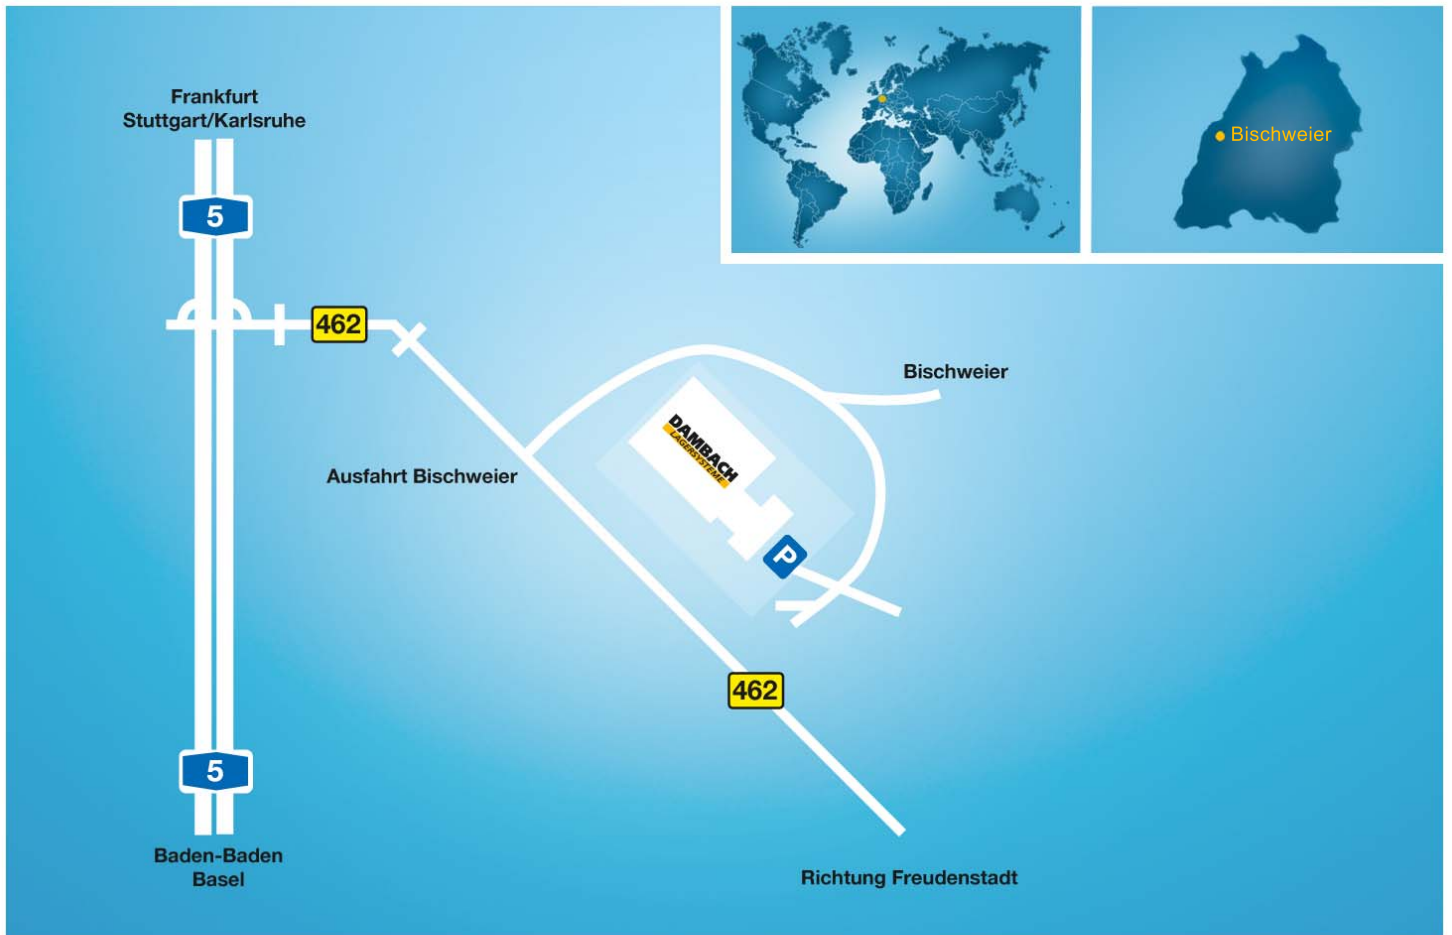

Ihr Weg zu uns:
Anfahrtsskizze zu
Dambach Lagersysteme.

Sie kommen aus Richtung Basel:

Sie fahren auf der A 5 Richtung Karlsruhe und verlassen die Autobahn über die Ausfahrt Rastatt. Von hier fahren Sie auf der B 462 Richtung Freudenstadt. Nach ca. 3 km nehmen Sie die Abfahrt Bischweier. Folgen Sie der Straße ca. 400 m. Nach der Rechtskurve biegen Sie rechts in den Parkplatz der Dambach Lagersysteme ein.

Sie kommen aus der Richtung Frankfurt oder Stuttgart:

Sie fahren auf der A 5 bzw. A 8 Richtung Karlsruhe und von hier weiter Richtung Basel und verlassen die Autobahn über die Ausfahrt Rastatt. Von hier fahren Sie auf der B 462 Richtung Freudenstadt. Nach ca. 3 km nehmen Sie die Abfahrt Bischweier. Folgen Sie der Straße ca. 400 m. Nach der Rechtskurve biegen Sie rechts in den Parkplatz der Dambach Lagersysteme ein.